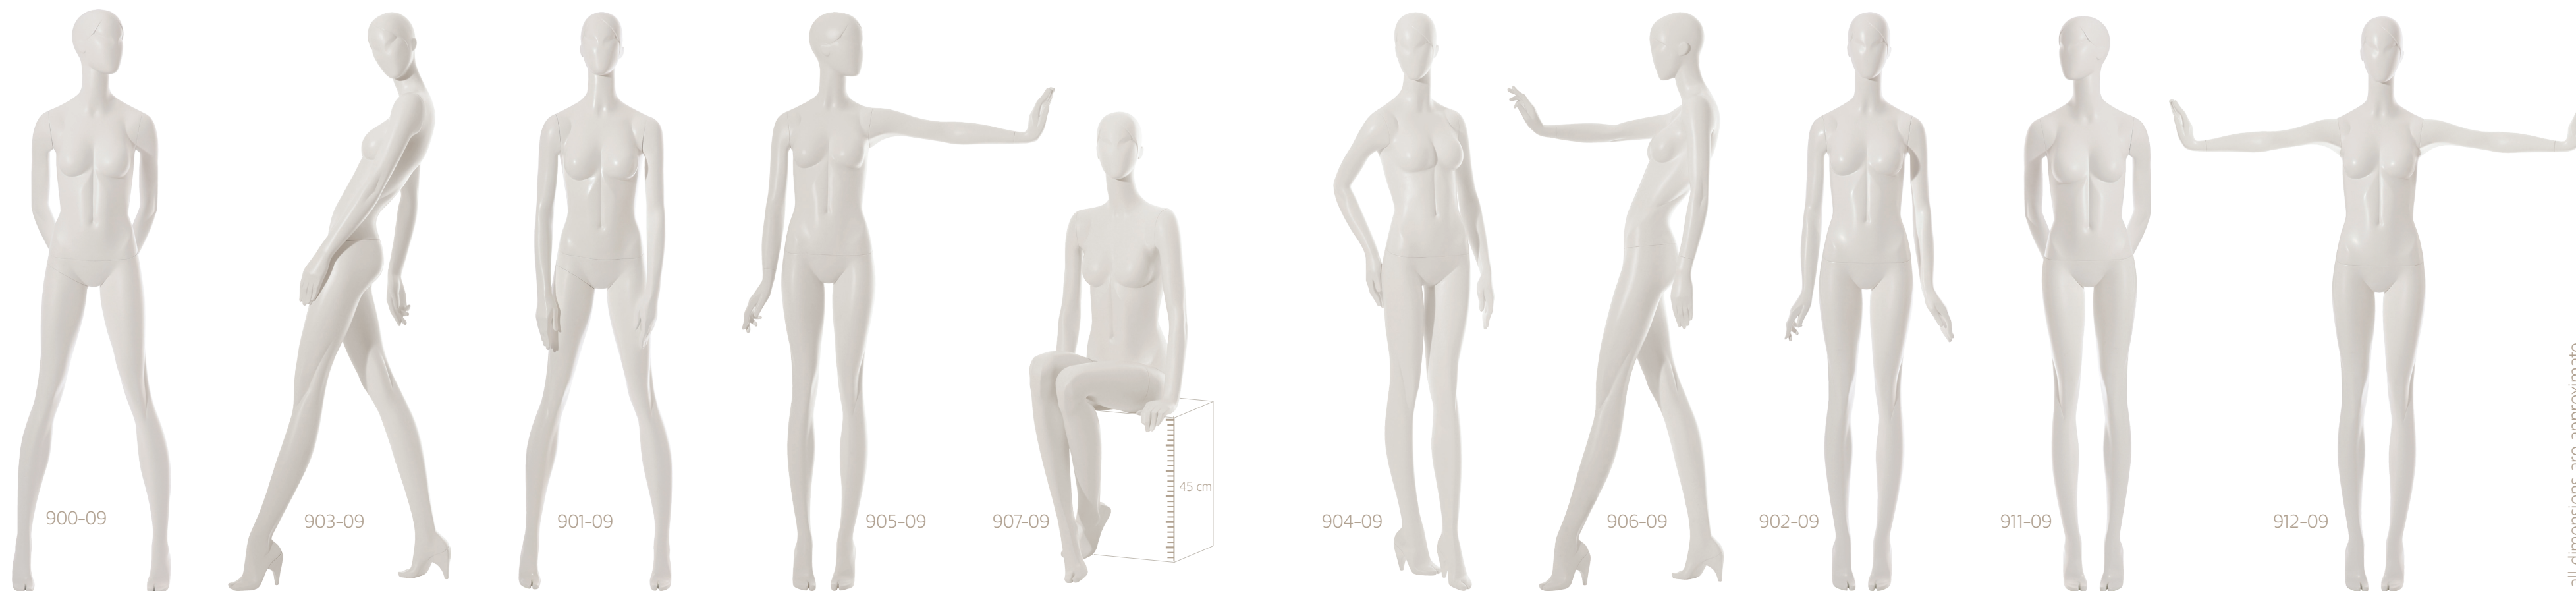

Finitura/Finish

Misure d'ingombro/Overall dimensions

900-09: A 186 cm; B 52 cm; C 30 cm; 901-09: A 186 cm; B 42 cm; C 27 cm;
902-09: A 186 cm; B 56 cm; C 23 cm; 903-09: A 186 cm; B 73 cm; C 40 cm;
904-09: A 186 cm; B 48 cm; C 46 cm; 905-09: A 186 cm; B 100 cm; C 26 cm;
906-09: A 186 cm; B 74 cm; C 43 cm; 907-09: A 138 cm; B 46 cm; C 52 cm;
911-09: A 186 cm; B 42 cm; C 30 cm; 912-09: A 186 cm; B 142 cm; C 26 cm;