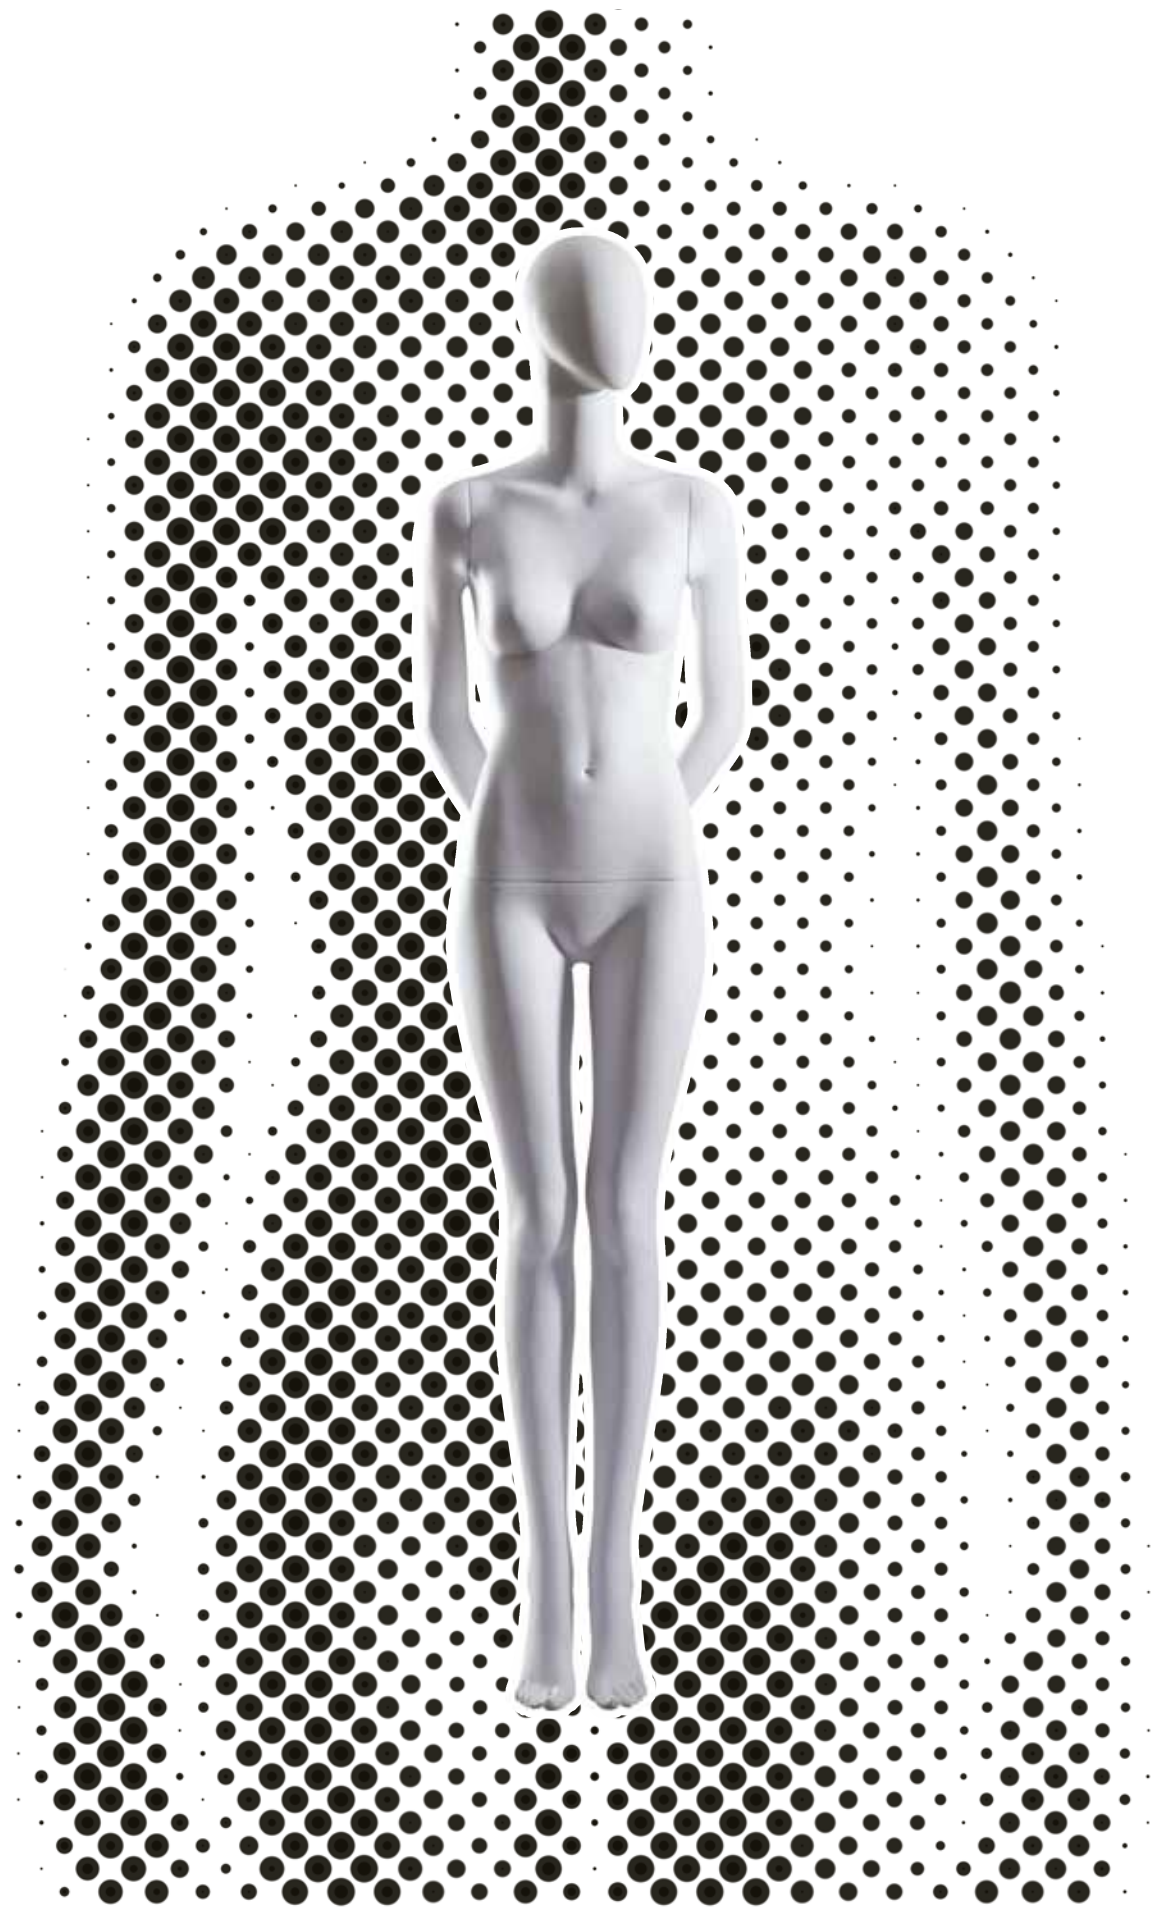

402/14

503/13

BODYGALLERY

WOMAN

DIMENSIONI STANDARD (CM): Altezza 186 / Larghezza 55 / Profondità 40 / Collo 30 / Seno 82 / Vita 60 / Fianchi 87 / Tg. 38-40 / Scarpe 38 / Tacco altezza 10.
 DIMENSIONI SPECIALI (CM): 505/13 > Larghezza 75 - 503/13 > Altezza 165 / Profondità 90 - 500/13 > Larghezza 76 / Profondità 60
 504/13 > Altezza 135 / Depth 120 - 506/13 > Altezza 100 / Larghezza 140. Tutte le dimensioni sono approssimate.

STANDARD DIMENSIONS (CM): Height 186 / Width 55 / Depth 40 / Neck 30 / Bust 82 / Waist 60 / Hips 87 / Size 24-26 / Shoes 38 / Heel height 10.
 SPECIAL DIMENSIONS (CM): 505/13 > Width 75 - 503/13 > Height 165 / Depth 90 - 500/13 > Width 76 / Depth 60 - 504/13 > Height 135 / Depth 120
 506/13 > Height 100 / Width 140. All dimensions are approximate.

Tappo e testa intercambiabili
Interchangeable head or cup

Attacco piede e polpaccio, base in cristallo
Foot and calf fitting, glass base

Attacco coscia e base in cristallo
Thigh fitting and glass base

505/13

STANDARD DIMENSIONS (CM): Height 188 / Width 60 / Depth 40 / Neck 36 / Chest 95 / Waist 80 / Size 30-32 / Shoes 43.
SPECIAL DIMENSIONS (CM): 4O1/14 > Height 145 / Depth 55 - 4O4/14 > Height 160 / Width 90 / Depth 90. All dimensions are approximate.