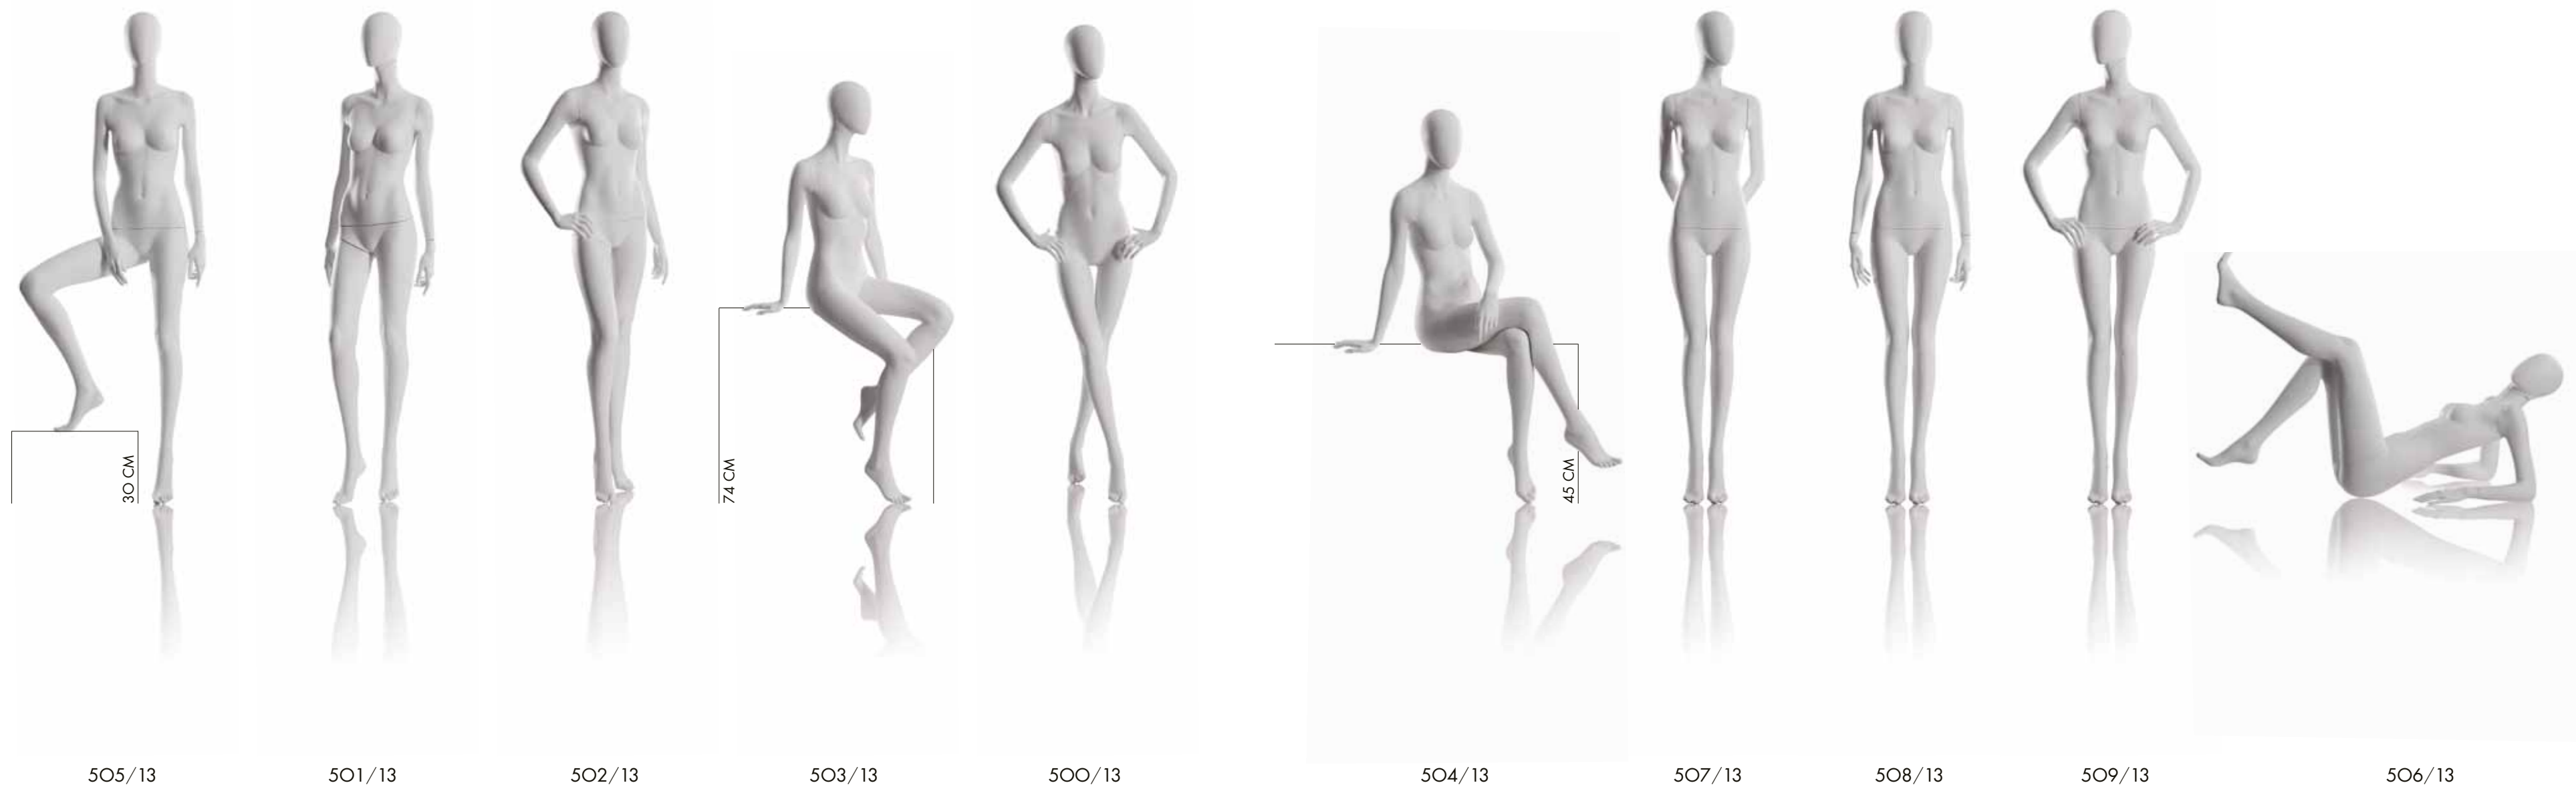

505/13

501/13

502/13

503/13

500/13

504/13

507/13

508/13

509/13

506/13