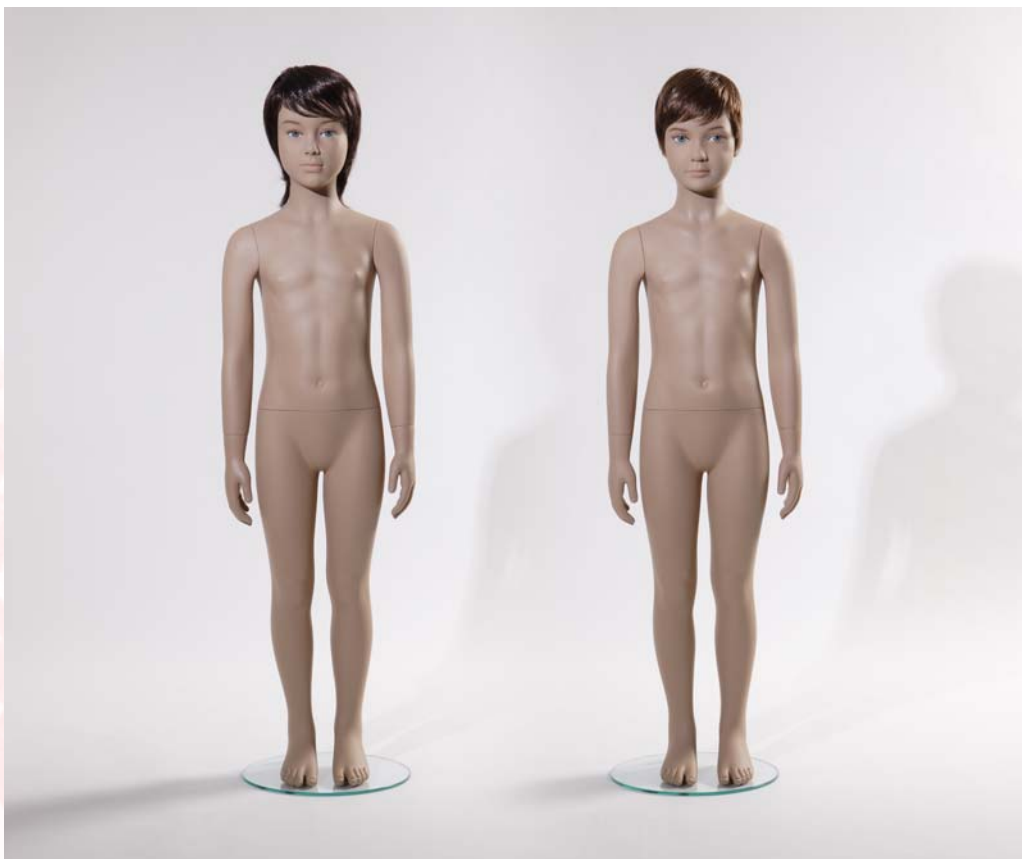

Dim. (mm)

Altezza/height: 700

Torace/breast: 465

Vita/waist: 470

Fianchi/hips: 485

Piede/foot: 120

02

DJ0200W800J2

03 04

DJ0300W800J3

Manichino bambina
4/6 anni con parrucca "J3"
*Child girl mannequin
4/6 years old with wig "J3"*

Dim. (mm)
Altezza/height: 1100
Torace/breast: 560
Vita/waist: 540
Fianchi/hips: 600
Piede/foot: 180

DJ0400W800J4

Manichino bambino
4/6 anni con parrucca "J4"
*Child boy mannequin
4/6 years old with wig "J4"*

Dim. (mm)
Altezza/height: 1100
Torace/breast: 560
Vita/waist: 540
Fianchi/hips: 600
Piede/foot: 180

05

DJ0500W800J5
Manichino bambina
6/8 anni con parrucca "J5"
*Child girl mannequin
6/8 years old with wig "J5"*

Dim. (mm)
Altezza/height: 1240
Torace/breast: 615
Vita/waist: 540
Fianchi/hips: 665
Piede/foot: 190