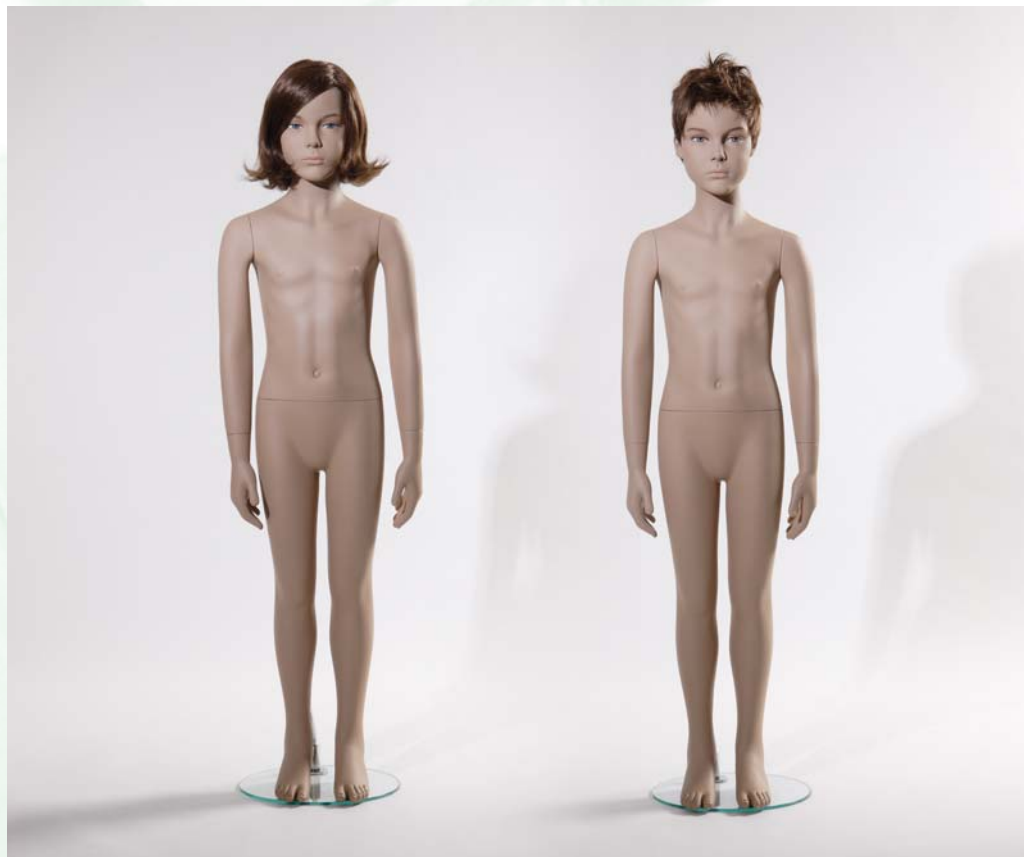

07

08

DJ0700W800J7

Manichino bambina
8/10 anni con parrucca "J7"
*Child girl mannequin
8/10 years old with wig "J7"*

Dim. (mm)
Altezza/height: 1315
Torace/breast: 630
Vita/waist: 550
Fianchi/hips: 700
Piede/foot: 200

DJ0800W800J8

Manichino bambino
8/10 anni con parrucca "J8"
*Child boy mannequin
8/10 years old with wig "J8"*

Dim. (mm)
Altezza/height: 1305
Torace/breast: 645
Vita/waist: 555
Fianchi/hips: 700
Piede/foot: 200