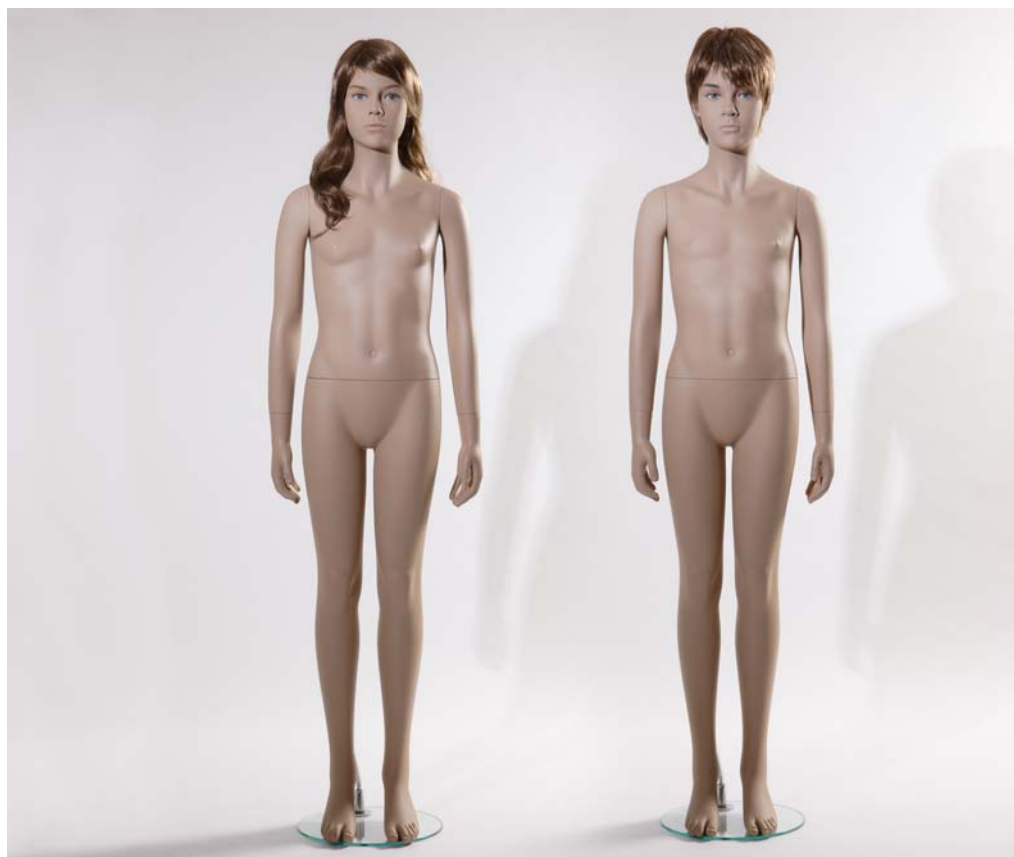

09

DJ0900W800J9

Manichino bambina
10/12 anni con parrucca "J9"
*Child girl mannequin
10/12 years old with wig "J9"*

Dim. (mm)
Altezza/height: 1420
Torace/breast: 660
Vita/waist: 590
Fianchi/hips: 720
Piede/foot: 210

10

DJ1000W800K1

Manichino bambino
10/12 anni con parrucca "K1"
*Child boy mannequin
10/12 years old with wig "K1"*

Dim. (mm)
Altezza/height: 1410
Torace/breast: 665
Vita/waist: 585
Fianchi/hips: 725
Piede/foot: 210

11 12

DJ1100W800K2

Manichino ragazza
12/14 anni con parrucca "K2"
*Girl mannequin
12/14 years old with wig "K2"*

Dim. (mm)
Altezza/height: 1570
Torace/breast: 780
Vita/waist: 650
Fianchi/hips: 815
Piede/foot: 230

DJ1200W800K3

Manichino ragazzo
12/14 anni con parrucca "K3"
*Boy mannequin
12/14 years old with wig "K3"*

Dim. (mm)
Altezza/height: 1570
Torace/breast: 760
Vita/waist: 650
Fianchi/hips: 815
Piede/foot: 230